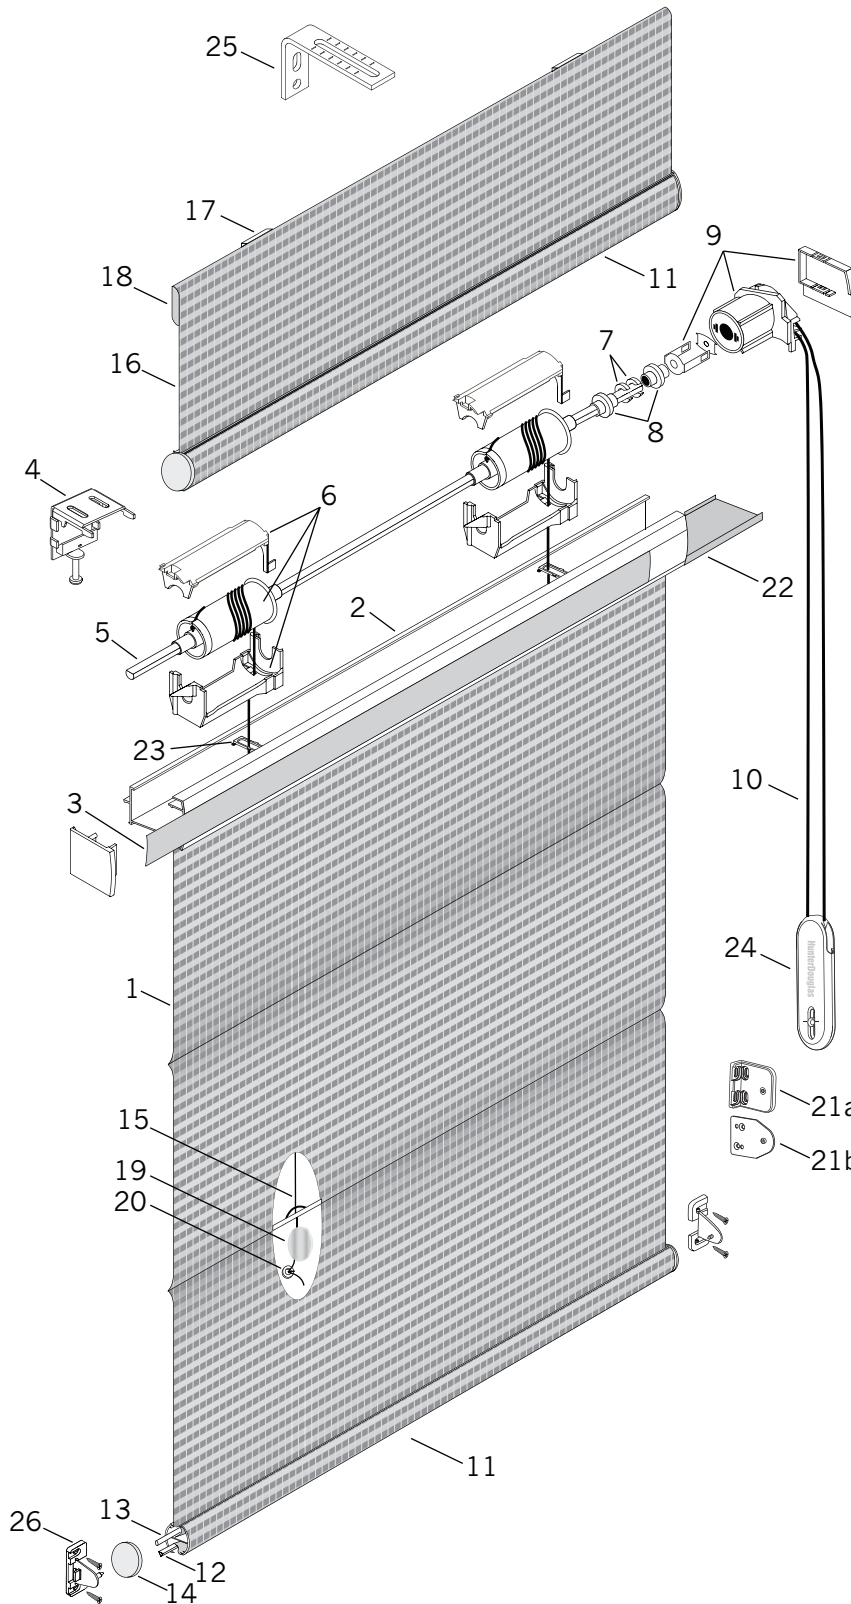

Roman Shade SoftGlide®

Standard Parts

1. Fabric
2. Headrail
3. Filler Strip
4. Installation Bracket
5. Tilt Rod
6. Lift Roll Assembly
7. Tilt Rod Locks
8. Tilt Rod Bushing
9. Clutch And End Cap Assembly
10. Cord Loop
11. Round Bottom Bar
12. Triangle Profile
13. Round Profile
14. Flat Metal End Cap
15. Lift Cord
16. Fabric Valance
17. Valance Clip
18. Wood Slat
19. Bottom Ring Connector
20. Washer
- 21a. Outside Mount
- 21b. Flush Mount
22. Headrail Insert Channel
23. Cord Guide
24. Universal Cord Tensioner