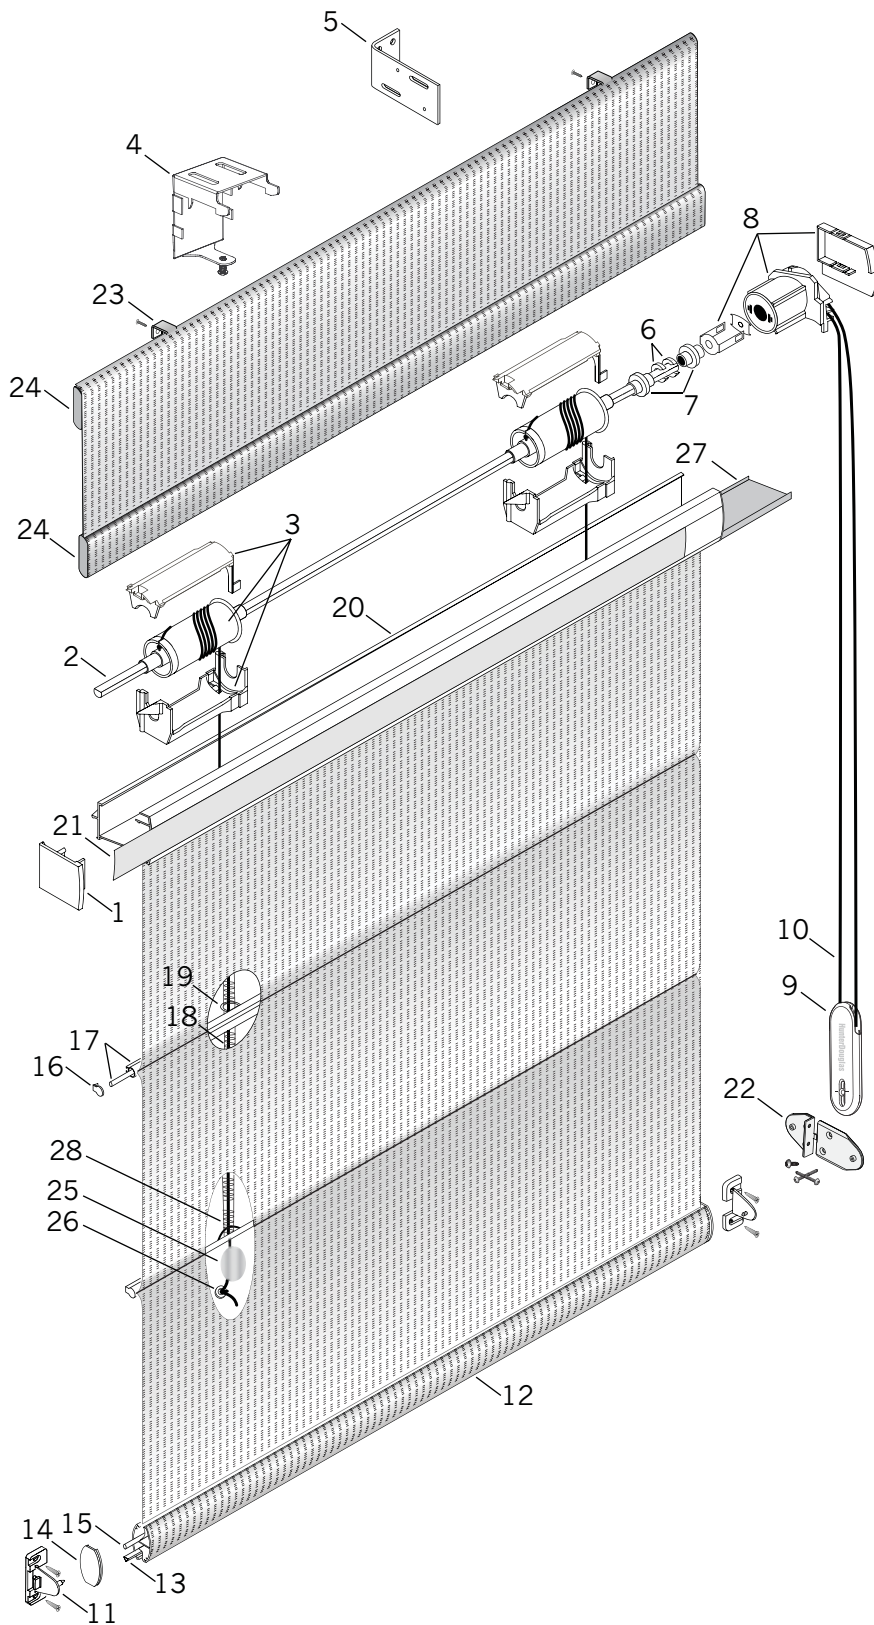

SoftGlide®

Standard Parts

1. Headrail End Cap
2. Tilt Rod
3. Lift Roll Assembly
4. Installation Bracket
5. End Mount / Extension Mount Bracket (Optional)
6. Tilt Rod Locks
7. Tilt Rod Bushing
8. Clutch (Includes Adaptor & End Caps)
9. Universal Cord Tensioner
10. Cord Loop
11. Hold-Down Bracket Kit (Optional)
12. Round Bottom Bar
13. Triangle Profile
14. Bottom Bar End Cap
15. Round Profile
16. Batten End Cap
17. Batten & Round Rod
18. Cord (0.9mm)
19. D-Ringz
20. Headrail
21. Headrail Filler Strip
22. Universal Cord Tensioner Mounting Bracket
23. Valance Clip ^w/Fabric Valance (Optional)
24. Wood Slat ^w/Fabric Valance (Optional)
25. Bottom Ring Connector (Clear)
26. Washer
27. Headrail Plastic Channel
28. Cord Shroud