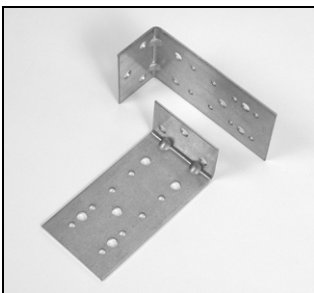

Optional Hardware

Cord Bridge
PCN 5909561000

Extension Bracket
PCN 5908072000

End Mount Bracket Kit
PCN 5908139000

Bracket Shim
PCN 5908237000

LP Short Extension Bracket
PCN 5003167000

LP Long Extension Bracket
PCN 5003168000

Metal Hold-Down Bracket
(Sill)
PCN 5007310000

Metal Hold-Down Bracket
(Jamb)
PCN 5007309000

2" Hold-Down Bracket (Sill)
PCN 7007075000

2" Hold-Down Bracket (Jamb)
PCN 7007076000

Reveal™ Hold-Down Bracket
PCN 7007079000