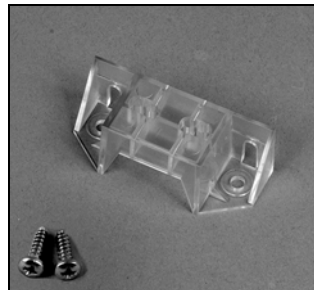

Optional Hardware

Cord Bridge
PCN 5909561000

Extension Bracket
PCN 5908072000

End Mount Bracket Kit
PCN 5908139000

Bracket Shim
PCN 5908237000

LP Short Extension Bracket
PCN 5003167000

LP Long Extension Bracket
PCN 5003168000

Metal Hold-Down Bracket
(Sill)
PCN 5007310000

Metal Hold-Down Bracket
(Jamb)
PCN 5007309000

2" Hold-Down Bracket (Sill)
PCN 7007075000

2" Hold-Down Bracket (Jamb)
PCN 7007076000

Reveal™ Hold-Down Bracket
PCN 7007079000

1/8" Bracket Shim
PCN 7007069000

Hold-Down Pin
PCN 5007307000

7/8" Spacer Block
PCN 5907890000

1/2" Spacer Block
PCN 5907230000