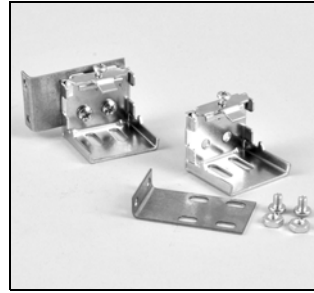

Optional Hardware

Cord Bridge
PCN 5909561000

Extension Bracket
PCN 5908072000

End Mount Bracket Kit
PCN 5908139000

Bracket Shim
PCN 5908237000

LP Short Extension Bracket
PCN 5003167000

LP Long Extension Bracket
PCN 5003168000

Metal Hold-Down Bracket
(Sill)
PCN 5007310000

Metal Hold-Down Bracket
(Jamb)
PCN 5007309000

2" Hold-Down Bracket (Sill)
PCN 7007075000

2" Hold-Down Bracket (Jamb)
PCN 7007076000

Reveal™ Hold-Down Bracket
PCN 7007079000