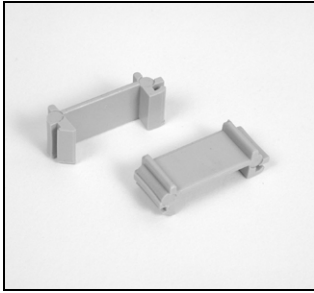

Optional Hardware

Cord Bridge
PCN 5909561000

Extension Bracket
PCN 5908072000

End Mount Bracket Kit
PCN 5908139000

Bracket Shim
PCN 5908237000

LP Short Extension Bracket
PCN 5003167000

LP Long Extension Bracket
PCN 5003168000

Metal Hold-Down Bracket
(Sill)
PCN 5007310000

Metal Hold-Down Bracket
(Jamb)
PCN 5007309000

2" Hold-Down Bracket (Sill)
PCN 7007075000

2" Hold-Down Bracket (Jamb)
PCN 7007076000

Reveal™ Hold-Down Bracket
PCN 7007079000

1/8" Bracket Shim
PCN 7007069000

Hold-Down Pin
PCN 5007307000

7/8" Spacer Block
PCN 5907890000

1/2" Spacer Block
PCN 5907230000