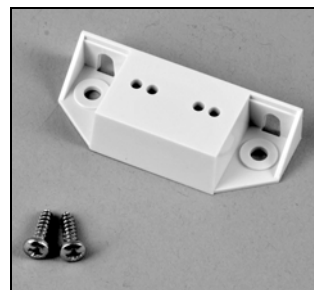

Optional Hardware

Cord Bridge
PCN 5909561000

Extension Bracket
PCN 5908072000

End Mount Bracket Kit
PCN 5908139000

Bracket Shim
PCN 5908237000

LP Short Extension Bracket
PCN 5003167000

LP Long Extension Bracket
PCN 5003168000

Metal Hold-Down Bracket
(Sill)
PCN 5007310000

Metal Hold-Down Bracket
(Jamb)
PCN 5007309000

2" Hold-Down Bracket (Sill)
PCN 7007075000

2" Hold-Down Bracket (Jamb)
PCN 7007076000

Reveal™ Hold-Down Bracket
PCN 7007079000

1/8" Bracket Shim
PCN 7007069000

Hold-Down Pin
PCN 5007307000

7/8" Spacer Block
PCN 5907890000

1/2" Spacer Block
PCN 5907230000