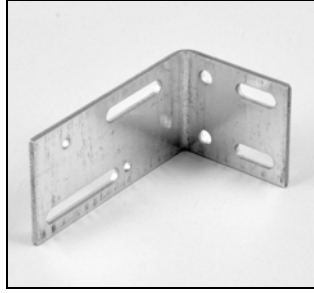

Optional Hardware

Cord Bridge
PCN 5909561000

Extension Bracket
PCN 5908072000

End Mount Bracket Kit
PCN 5908139000

Bracket Shim
PCN 5908237000

LP Short Extension Bracket
PCN 5003167000

LP Long Extension Bracket
PCN 5003168000

Metal Hold-Down Bracket
(Sill)
PCN 5007310000

Metal Hold-Down Bracket
(Jamb)
PCN 5007309000

2" Hold-Down Bracket (Sill)
PCN 7007075000

2" Hold-Down Bracket (Jamb)
PCN 7007076000

Reveal™ Hold-Down Bracket
PCN 7007079000