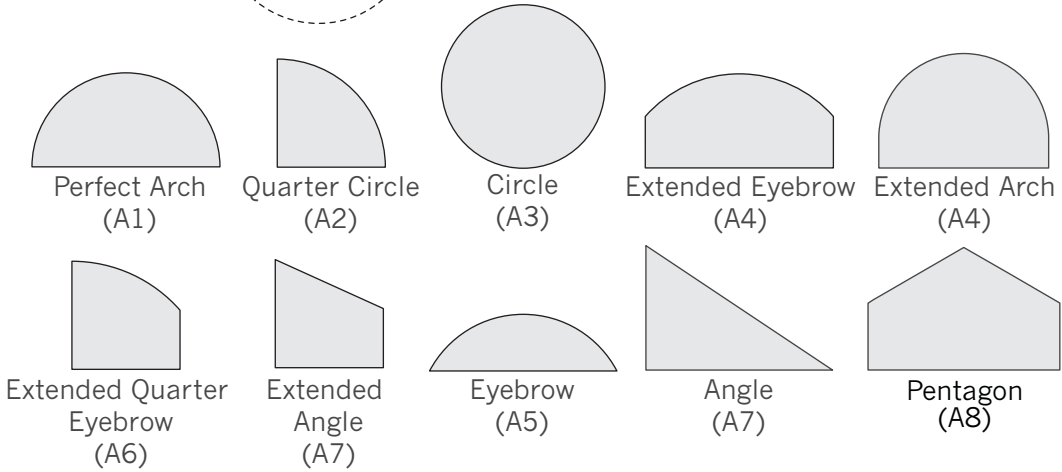

# Framed Specialty Shapes

## Standard Parts

- 1. Frame
- 2. Louver
- 3. Cap
- 4. Upper Louver Pin
- 5. Lower Louver Pin
- 6. Spring

# Framed Specialty Shapes

<b>No.</b>	<b>PCN</b>	<b>Description</b>
1.	Frame	
	MSF04xxx	L11 L-Frame
	MSF14xxx	L12 Trim L-Frame
	MSF19xxx	L13 Extended Trim L-Frame
	MSF15xxx	Z13 Z-Frame
	MSF05xxx	Z11 Tilt-in Z-Frame
	MSF08xxx	Z12 Colonial Z-Frame
2.	N/A	Louver
3.	N/A	Cap
4.	WHP04001	Upper Louver Pin
5.	WHP05001	Lower Louver Pin
6.	WHS01008	Spring