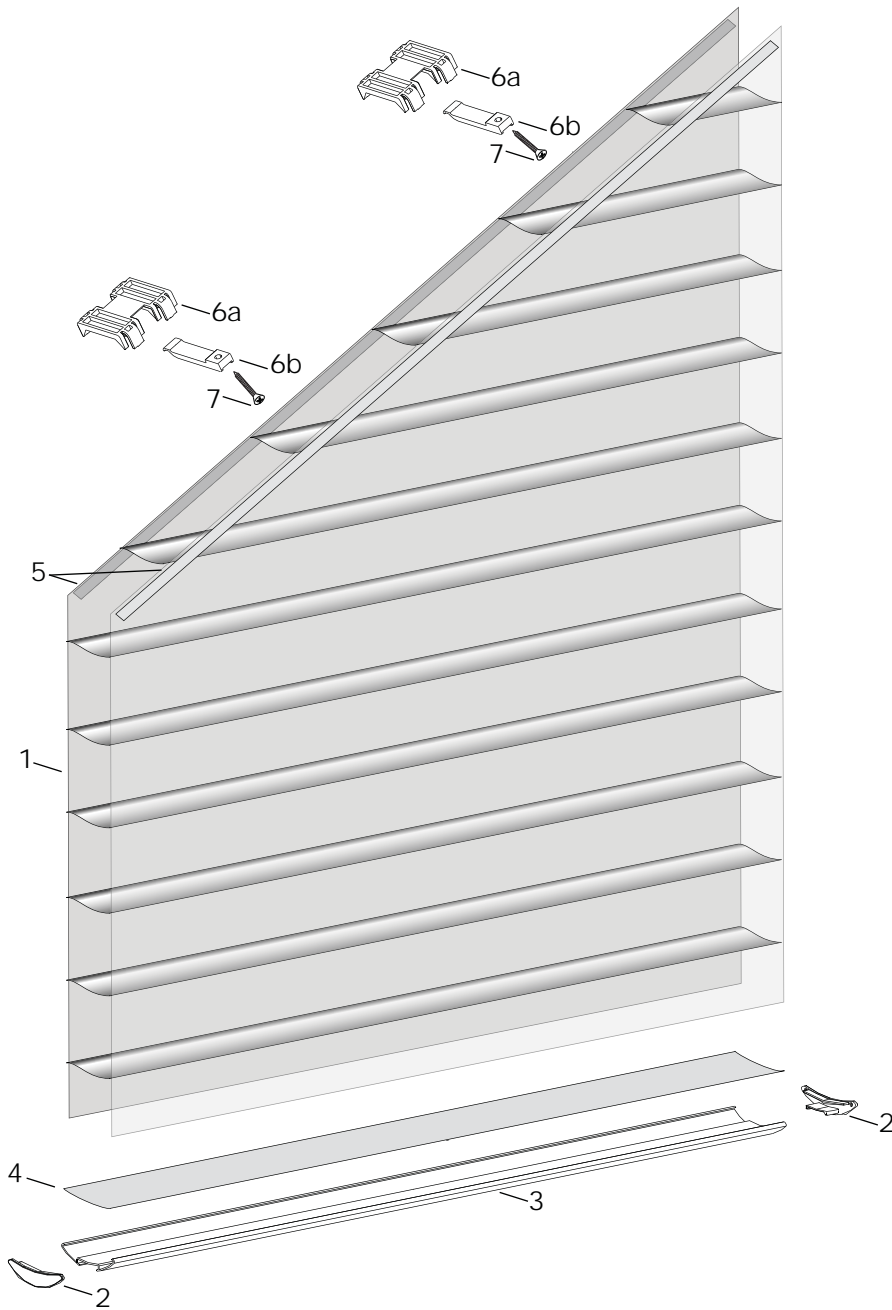

# Silhouette® Angle

Stop Strip Mount/Bottom Rail

## Standard Parts

1. Fabric
2. Bottom Rail End Cap
3. Bottom Rail
4. Bottom Slat
5. Polystrip
6. Bracket & Clip Kit
7. #6 Flathead Screws

# Silhouette® Angle

<b>No.</b>	<b>PCN</b>	<b>Description</b>
1.	N/A	Fabric
2.	Bottom Rail End Cap	
	4150084xxx	Standard
	4140125xxx	XL
3.	Bottom Rail	
	4150128xxx	Standard
	4140129xxx	XL
4.	N/A	Bottom Slat
5.	4150288785	Polystrip
6.	Bracket & Clip Kit	
	4155304000	2"
	4155305000	3"
6a.	4140048000	4" Clip
6b.	4140049000	4" Bracket
7.	4150163100	#6 Flathead Screws