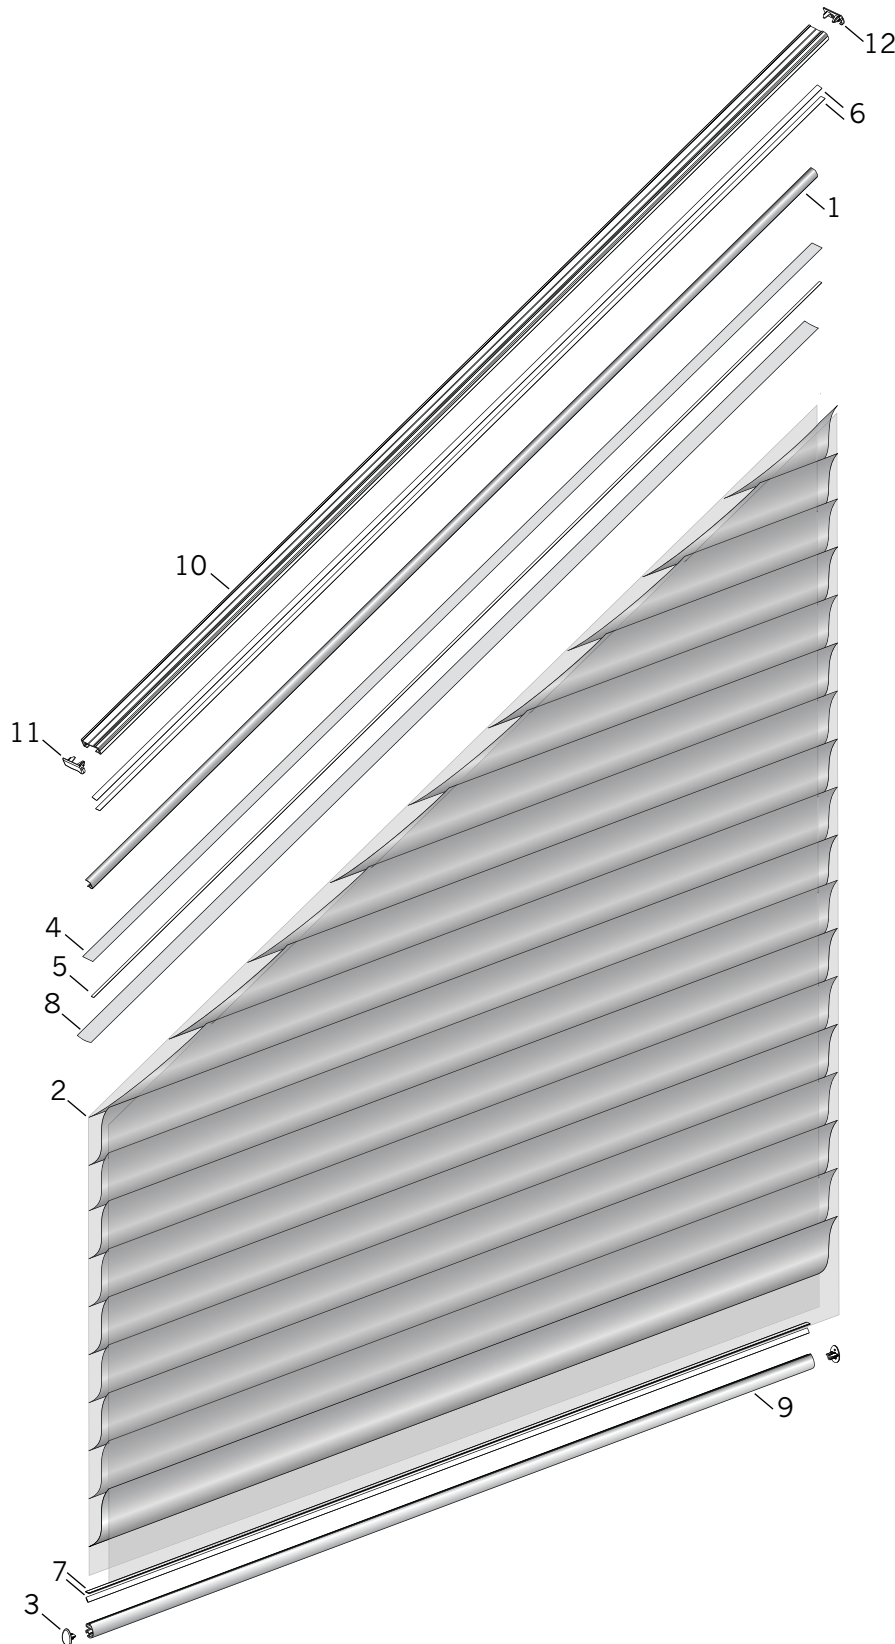

Silhouette® Privacy Angle

Standard Parts

1. Fabric Covering
2. Fabric
3. Bottom Rail End Cap
4. Cover Tape
5. Double Sided Tape
6. 0.312" Tape
7. Polystrip
8. Filler Strip
9. Bottom Rail
10. Top Rail
11. Top Rail End Cap (Left)
12. Top Rail End Cap (Right)

Silhouette® Privacy Angle

No.	PCN	Description
1.	N/A	Fabric, Headrail
2.	N/A	Fabric, Shade
3.	3400450xxx	End Cap Bottom Rail
4.	3403870000	Tape BT-403-3 UHMW ¾" × 36YD 5 MIL
5.	4150150000	Bron Tape #3854 0.220W
6.	4150152000	Tape, SU FCH 2120 Slit to 0.3125"
7.	4150154785	Polystrip Assembly ^w /Tape
8.	2954000000	Aluminum Filler Strip 1"
9.	3400350785	Vignette Bottom Rail
10.	2250010785	¾" & ½" Duette Top Rail
11.	2250035xxx	Duette LH TR End Cap ¾"
12.	2250025xxx	Duette RH TR End Cap ¾"

xxx = 3 digit color code