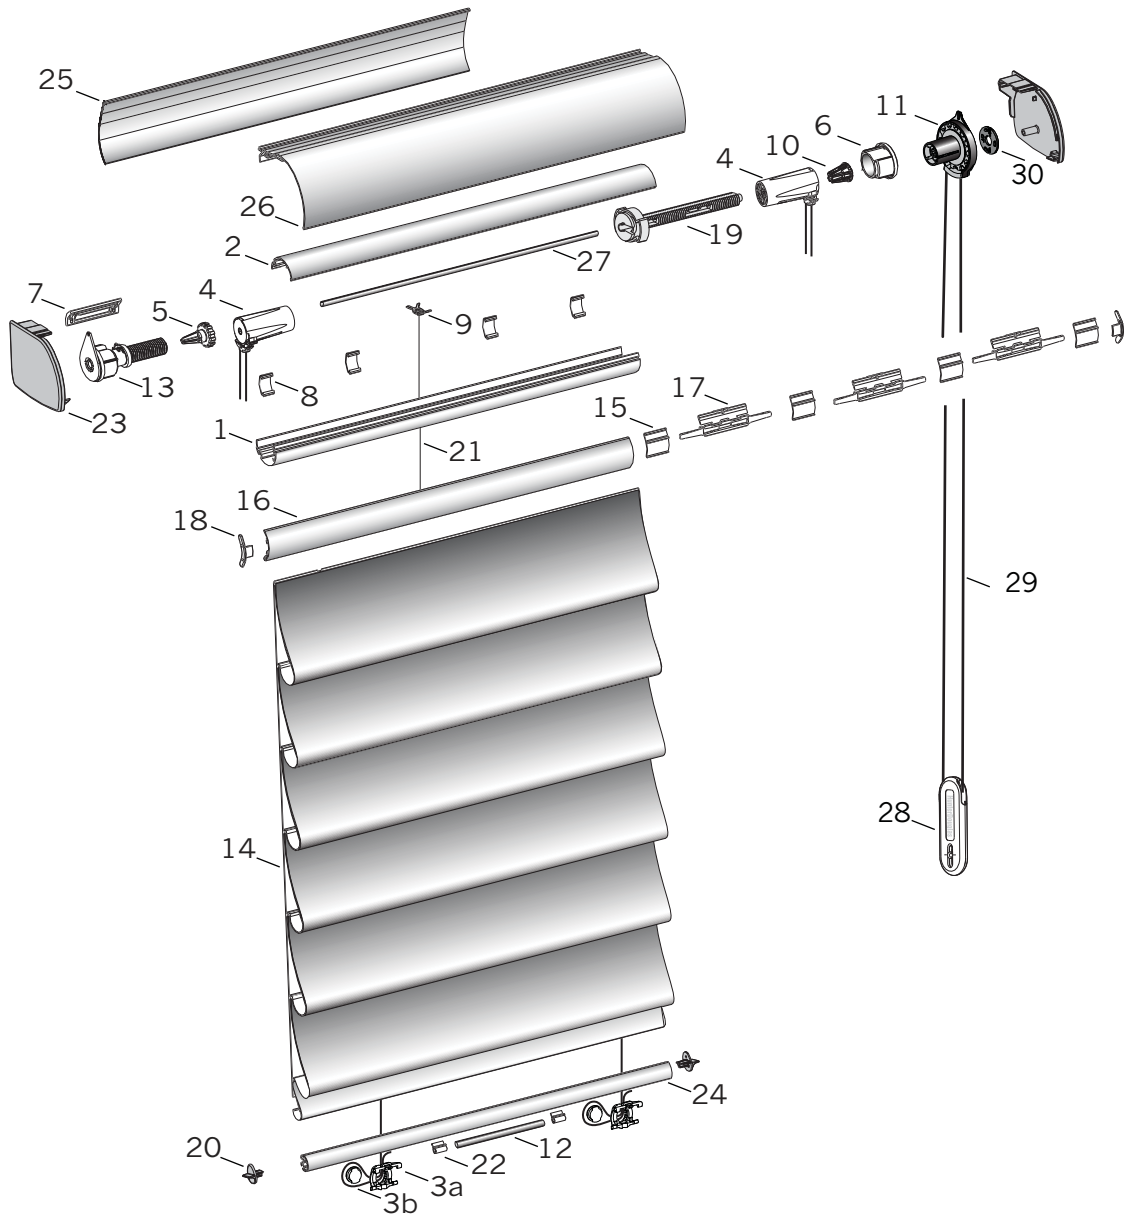

Vignette® EasyRise® Top Down-Bottom Up

Standard Parts

- | | | |
|-------------------------------|------------------------------|------------------------------|
| 1. Rotator Rail - Bottom Half | 11. Vignette® Clutch | 22. Weight Clip |
| 2. Rotator Rail - Upper Half | 12. Bottom Rail Weight | 23. Top Rail End Cap |
| 3a. Bottom Rail Cord Clip | 13. Limit Screw Assembly | 24. Bottom Rail |
| 3b. Button, cam lock | 14. Stackable Fabric | 25. Fabric Guard |
| 4. Spool Housing | 15. Back Cover | 26. Headrail |
| 5. Kicker Wheel | 16. Mid Rail | 27. Steel Drive Shaft |
| 6. Clutch Rotator | 17. Cord Clip | 28. Universal Cord Tensioner |
| 7. Kicker Blade | 18. Mid Rail End Cap | 29. Cord Loop |
| 8. Spring Clip | 19. Stop Limit Travel | 30. Adapter |
| 9. Cord Bushing | 20. Bottom Rail End Cap Set | |
| 10. Clutch Coupling | 21. Ultra Wear Oversize SUUG | |

Vignette® EasyRise® Top Down-Bottom Up

No.	PCN	Description
1.	3401014xxx	Rotator Rail - Bottom Half
2.	3410105xxx	Rotator Rail - Upper Half
3.		Bottom Rail Cord Attachment
3a.	3400469000	Bottom Rail Cord Clip
3b.	4150019000	Button, cam lock
4.	3402340000	Spool Assembly
5.	3402320000	Kicker Wheel
6.	3401029000	Clutch Rotator
7.	3401036000	Kicker Blade
8.	3401039000	Spring Clip
9.	3401040000	Cord Bushing
10.	3402310000	Clutch Coupling
11.	3400463000	Vignette® Clutch
12.	4600000070	Bottom Rail Weight
13.		Limit Screw Assembly
	3401049000	LH
	3401058000	RH
14.	N/A	Fabric
15.	3401094000	Back Cover
16.	3401054000	Mid Rail
17.	3401055000	Cord Clip
18.	3401056xxx	Mid Rail End Cap
19.	3401260000	Limit Travel Assembly
20.	3401095xxx	Bottom Rail End Cap Set
21.	2675000000	0.9mm Ultra Wear Cord
22.	3400070785	Weight Clip
23.	3400020xxx	Top Rail End Cap
24.	3400350785	Bottom Rail
25.	3400320000	Fabric Guard
26.	3400010320	Headrail
27.	2770004000	Steel Drive Shaft
28.		Universal Cord Tensioner
	4250336xxx	Single
29.		Cord Loop
	4199010xxx	1'
	4199020xxx	2'
	4199030xxx	3'
	4199040xxx	4'
	4199050xxx	5'
30.	4140462000	Adapter